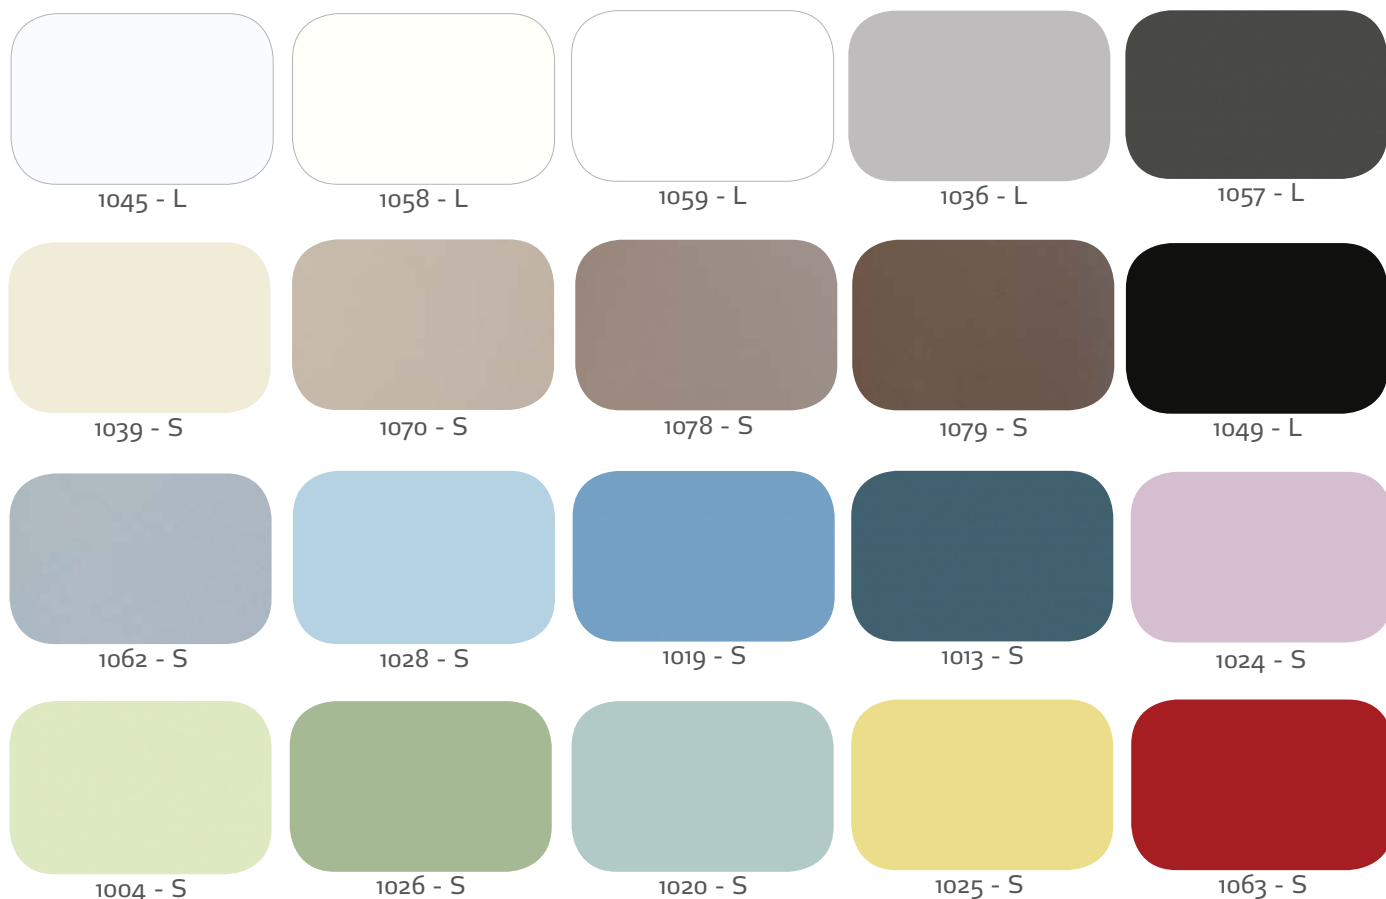

ASD kollektion 2016

Keflico A/S er din forhandler af hele ASD's brede sortiment af HPL og CPL laminaer i bedste kvalitet. ASD er en af de største og mest moderne fabrikker, der producerer laminaer efter den nyeste produktionsteknologi.

Foruden standard/postform laminaer forhandler Keflico også kompakt og anti-bakteriel laminaer fra ASD. Laminaerne, der findes i et utal af dekorer og overflader, kan efter nærmere aftale leveres på special mål. Alle ASD laminaer kan ligeledes leveres som FSC®.

I denne brochure finder du et udvalg af ASD's utallige flotte produkter og dekorer.

Hvorfor vælge ASD?

- Prisvenligt alternativ
- God standard kvalitet
- Bredt sortiment
- Flotte basis dekorer

CPL laminaer

Keflico er lagerførende af udvalgte dekorer i dimensionen: **0,8 x 1300 x 3050 mm (+ 2500 x 1300 mm*)**

1045 - Hvid, M	L	1049 - Sort m. beskyttelses folie, Q	L
1058 - Hvid, M / Q	L	1057 - Antrasit m. beskyttelses folie, Q	L
1059 - Hvid, M	L	9001 - Bagside hvid*	L
1036 - Lys grå, Q	L	9000 - Bagside brun*	L

Alle andre ASD dekorer kan skaffes på forespørgsel.

Et udsnit af ASD's utallige dekorer