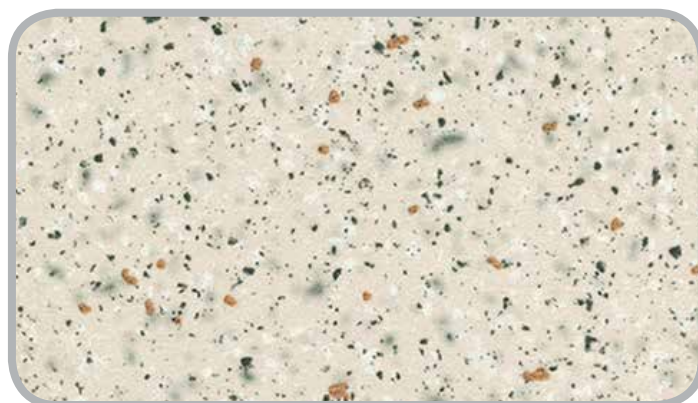

Bordpladernes egenskaber

Egenskaber

Keflico A/S forhandler et bredt udvalg af bordplader med flotte laminater i høj kvalitet. I denne brochure ser i den nyeste kollektion gældende fra 2013 og frem.

Bordpladelaminaterne har en profil på 6 mm i top og bund, der er limet og forseglet med den særligt stærke PUR-lim.

Bordpladerne findes i formaterne: 610/640/900 x 3600/4100 mm - afhængigt af dekoren.

Alle bordplader kan leveres som FSC og PEFC certificerede.

Alle andre størrelser, formater og dekorer kan ved forespørgsel anskaffes - faktisk kan vi levere bordpladerne med radius helt ned til 1,5 mm.

Keflico A/S forhandler desuden også bordplader i massiv træ og bambus.

Coran E12-1380F

29 x 610 x 3600 mm

29 x 900 x 3600 mm