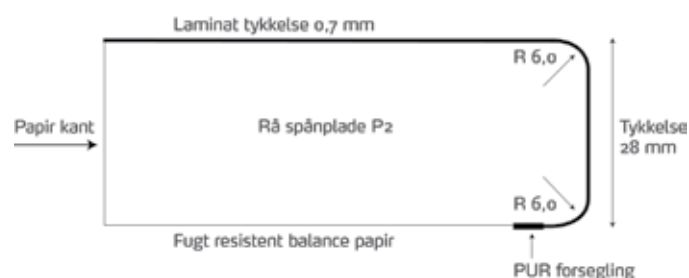

### E09-109PE **Plain White**

29 X 610 X 4100 mm  
29 X 640 X 4100 mm\*  
29 X 900 X 4100 mm

### E13-185DS **White Slate**

29 X 610 X 3650 mm  
29 X 900 X 3650 mm