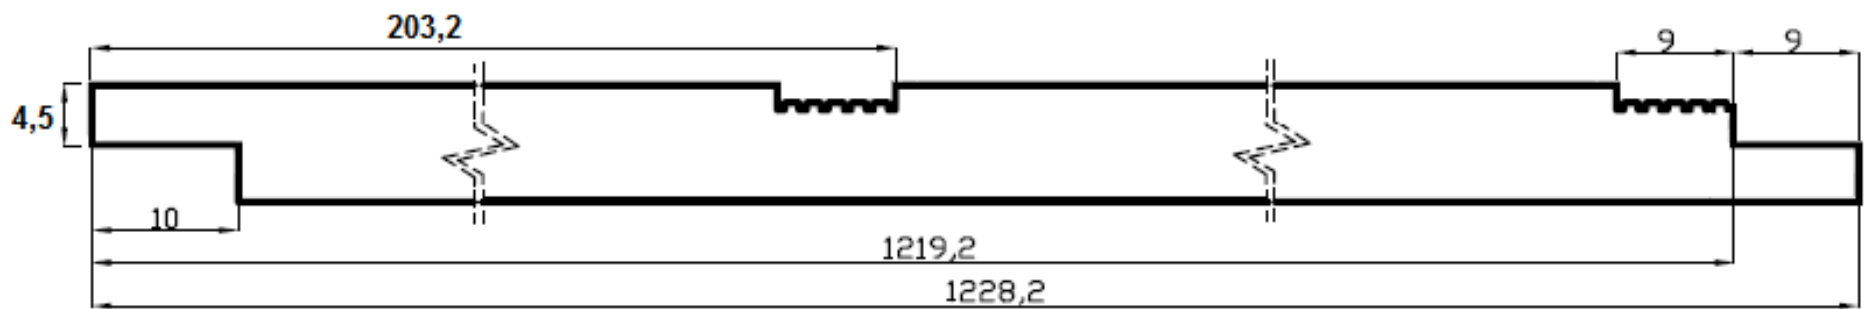

Perfil Ranurado Shallow Groove 8" 9mm

DETALLE
RANURA