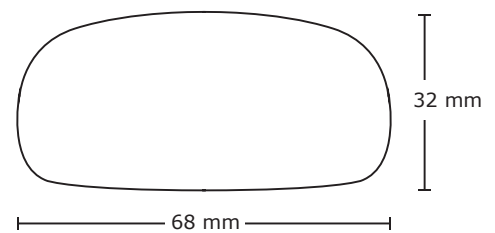

Jatoba håndliste - Profil 17

Hymenaea Courbaril

Anvendelse:	Tilbehør til terrassegulv, udendørs trapper/konstruktioner, broer, skibstræ etc.
Oprindelse:	Brasilien
Træet:	Højder op til 30 meter og en stammediameter på 1,5 til 2 meter. Splintveddet er gråbrunt til pink og klart adskilt fra kerneveddet, der er orange til mørk rødbrunt med et anstrøg af violet. Træsart med smukke mørke åretegninger og mange nuancer.
Udseende:	Farven på Jatoba varierer naturligt fra rød til brun med fine strukturer. Jatoba vil over tid patinere med en smuk sølvgrå farve, hvis den ikke vedligeholdes. Ønskes træets rødbrune farve, glød og naturlige egenskaber bedst muligt bevaret, anbefaler vi, at du olierer dine terrassebrædder.
Densitet:	955 kg/m ³ i middel - ved 12 % fugt.
Egenskaber:	Grundet træets densitet i middel betegnes træsorten som yderst slidstærk.
Format:	32 x 68 mm x faldende længder - FSC® certificeret
Tolerance:	Ved 12% fugt. Højde +/- 1 mm.
Bredde:	+/- 1 mm
Brandklasse:	(EN 350-2) Brandklasse 2.
Styrkeklasse:	(EN 338) D60.
Behandling:	Ovntørret til 12-18%.
Høvlefinish:	Høj finish. Oprifter på grund af med- og modvækst kan forekomme.
Bundstr.:	Stykvis.
Andet:	Opbevaring udendørs under halvtag/presening eller oplodset før montering. Krumning på længderetningen kan forekomme især ved lange længder.
Levering:	Lager Danmark eller på afskibning.
Henvisning:	Kontakt salgskontoret på tlf. +45 9813 3544 eller mail: info@keflico.com
Senest opdateret:	09.01.2017